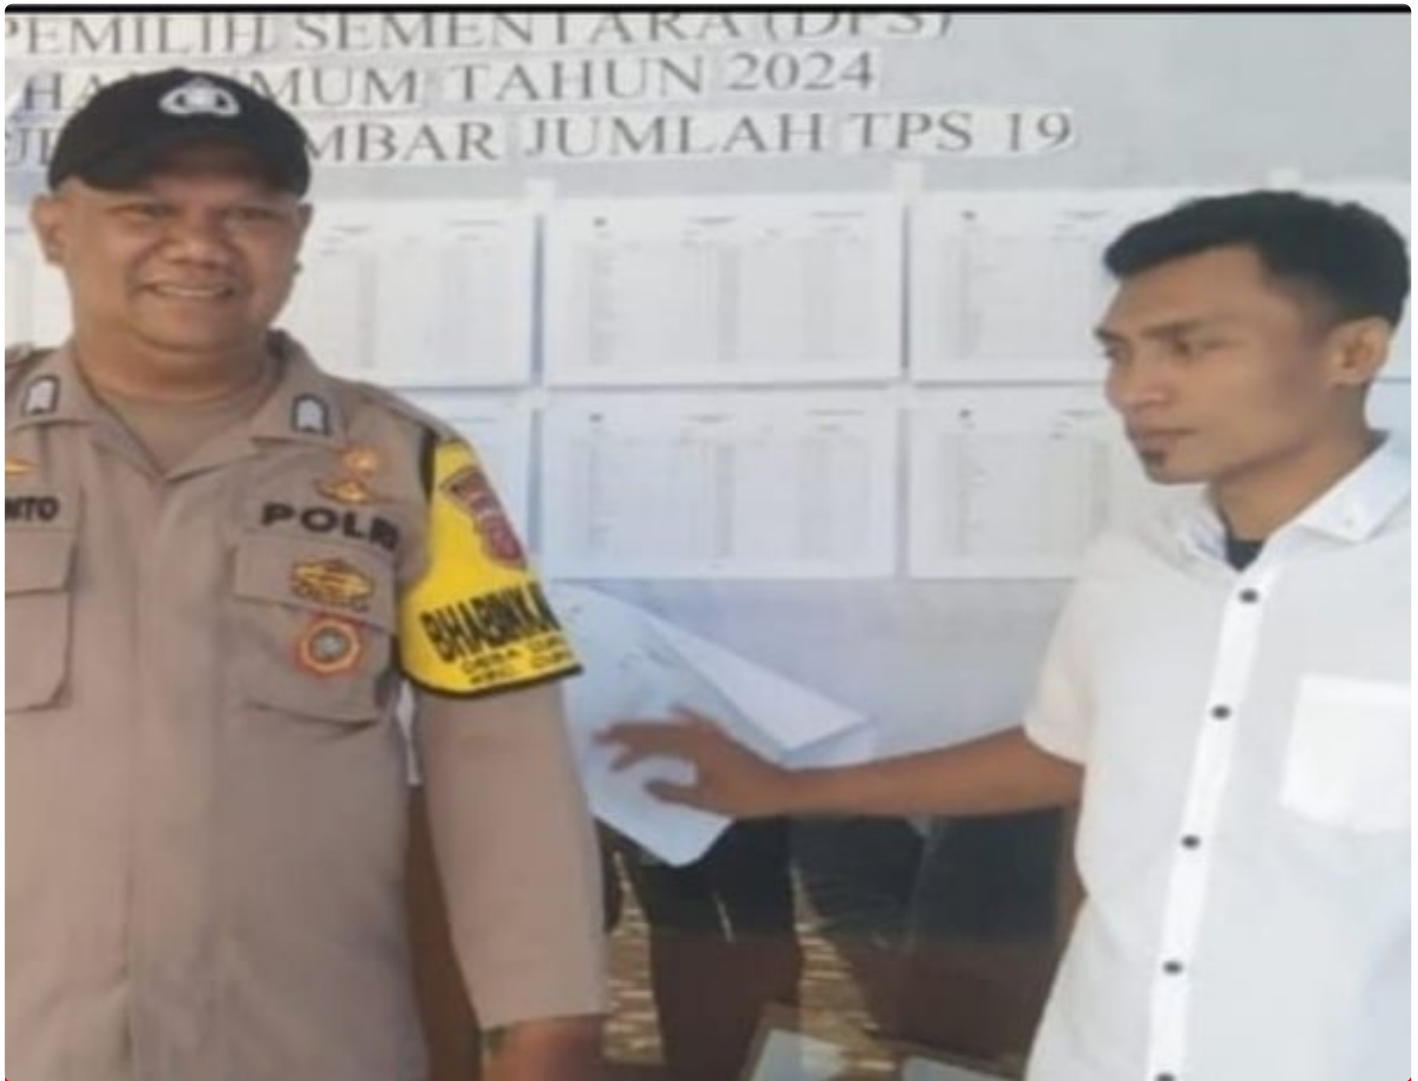

## **Bhabinkamtibmas Desa Curugkembar Polsek Curugkembar Laksanakan Patroli Dialogis Sampaikan Pesan Kamtibmas Sebagai Upaya Untuk Menjaga Situasi Keamanan Dan Ketertiban Masyarakat**

**Aa Ruslan Sutisna - [SUKABUMI.NGO.WEB.ID](http://SUKABUMI.NGO.WEB.ID)**

May 16, 2023 - 15:22

*Bhabinkamtibmas Desa Curugkembar Polsek Curugkembar Laksanakan Patroli Dialogis Sampaikan Pesan Kamtibmas Sebagai Upaya Untuk Menjaga Situasi Keamanan Dan Ketertiban Masyarakat*

Sukabumi - Polsek Curugkembar Res Sukabumi meningkatkan patroli sekaligus berusaha mengupayakan sambangi tempat-tempat keramaian yang dianggap rawan adanya tindak kejahatan sekaligus melakukan percakapan dialogis dengan warga sebagai upaya untuk menjaga situasi keamanan dan ketertiban agar tetap kondusif, Selasa (16/05/2023) siang.

Himbauan akan kewaspadaan terhadap tindakan kejahatan di wilayah Kec. Curugkembar Kab. Sukabumi sangat penting dilakukan oleh pihak Kepolisian demi mencegah adanya niat jahat bagi pelaku yang ingin melakukan tindak kejahatan, seperti yang dilakukan oleh Bhabinkamtibmas Polsek Curugkembar Bripka. Legiyanto

Kapolsek Curugkembar Iptu. Kusaeni, S.H. menyampaikan " Personel Polsek Curugkembar rutin melakukan Patroli Dialogis di wikayah hukum Polsek Curugkembar maupun tempat yang rawan akan tindak kriminalitas sekaligus menyampaikan pesan-pesan Kamtibmas agar masyarakat selalu waspada dalam melaksanakan aktivitas sehari-hari".