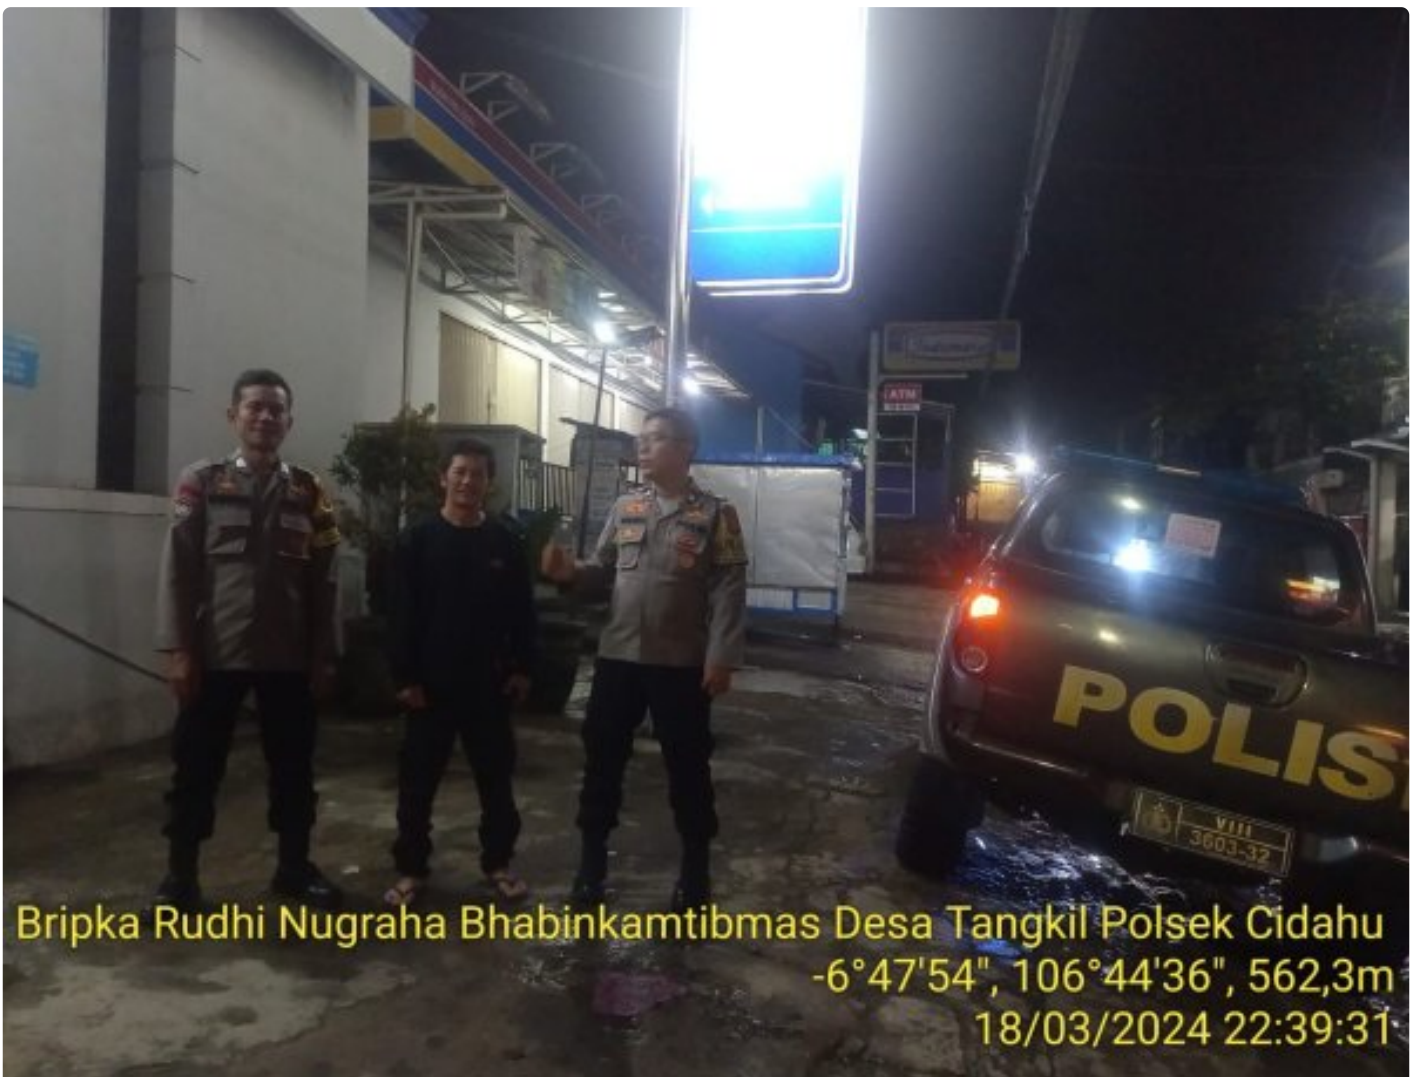

NGO

Patroli Biru Polsek Cidahu Polres Sukabumi Antisipasi Kejahatan dan Gangguan Kamtibmas

Sukabumi - SUKABUMI.NGO.WEB.ID

Mar 19, 2024 - 04:29

Sukabumi - Polsek Cidahu menggelar patroli biru sebagai langkah antisipasi terhadap tindak kejahatan dan gangguan ketertiban masyarakat (kamtibmas) di wilayahnya.

Dalam laporan yang disampaikan kepada Kapolres Sukabumi, Kapolsek Cidahu, AKP Akhmad Suryana Bande, S.H., menyebutkan bahwa patroli biru ini dilakukan oleh dua personel, yaitu AIPTU PL. Gunawan, S.E. dan BRIPKA Rudhi Nugraha.

Patroli biru ini bertujuan untuk melakukan pengawasan terhadap potensi tindak kejahatan seperti pencurian, perampokan, dan pencurian kendaraan bermotor (curanmor). Selain itu, juga untuk mencegah gangguan kamtibmas lainnya seperti balap liar, tawuran, serta keberadaan senjata tajam (sajam) dan geng motor.